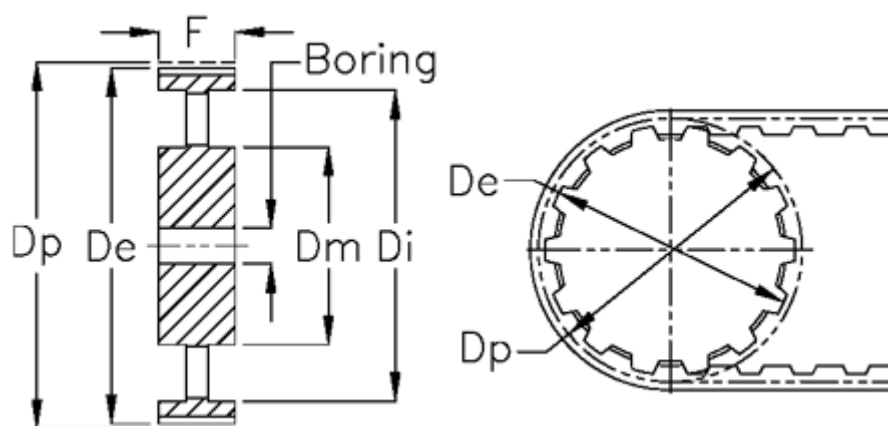

Varenummer: 604145168115  
Beskrivelse: Tandremskive med nav  
HTD 168 14M 115

## Mål

Boring = 32	Tandantal = 168
Bredde = 115	Type = 14M
De = 745.87	Vægt = 75.8
Di = 133	
Dm = 165	
Dp = 748.66	
F = 706	
L = 133	